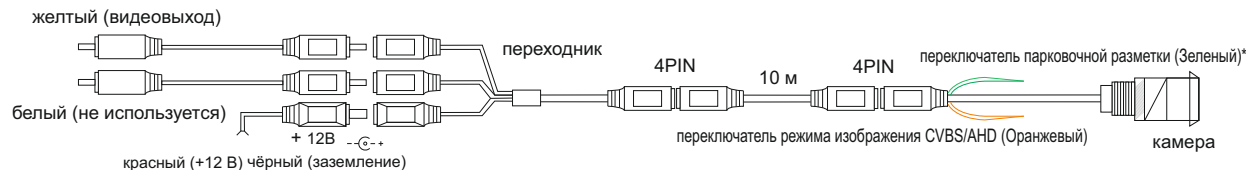

Схема подключения

Смену форматов и отключение разметки производить только при отключенном питании

Технические характеристики

Сенсор:	PC2399 CMOS
Разрешение матрицы:	1280x720
Разрешение:	1000 тв-линий
Система цветности:	NTSC
Мин. Освещённость:	0 Lux
ИК подсветка:	6 диодов
Угол обзора:	150° (по диагонали)
Класс защиты:	IP68
Питание:	12 В
Раб. Температура:	-20°C~+70°C
Микрофон:	Нет
Парковочная разметка:	Есть (Отключаемая)*